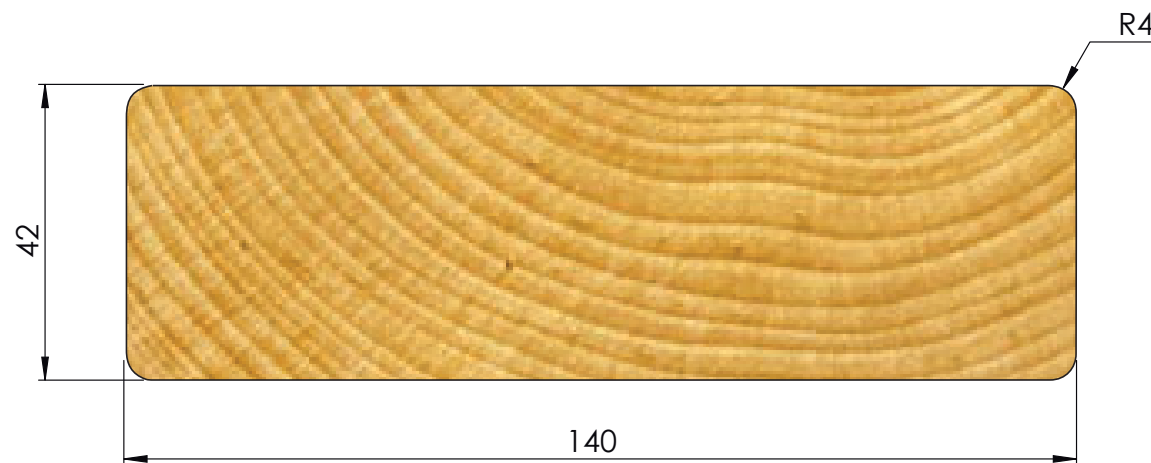

REGLAR

AKTUELL DIMENSION
42x140 mm