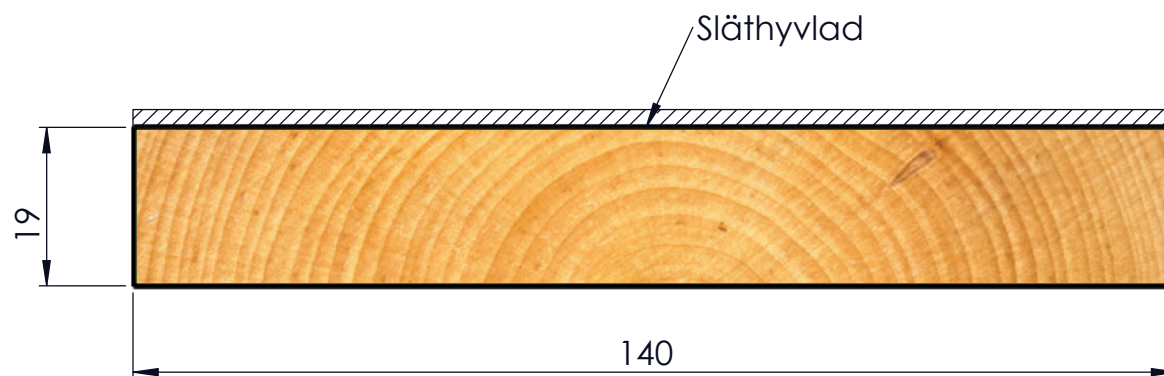

KLÄDSEL

PROFILNAMN

Klädsel

AKTUELL DIMENSION

19x140 mm

 **Bitus**