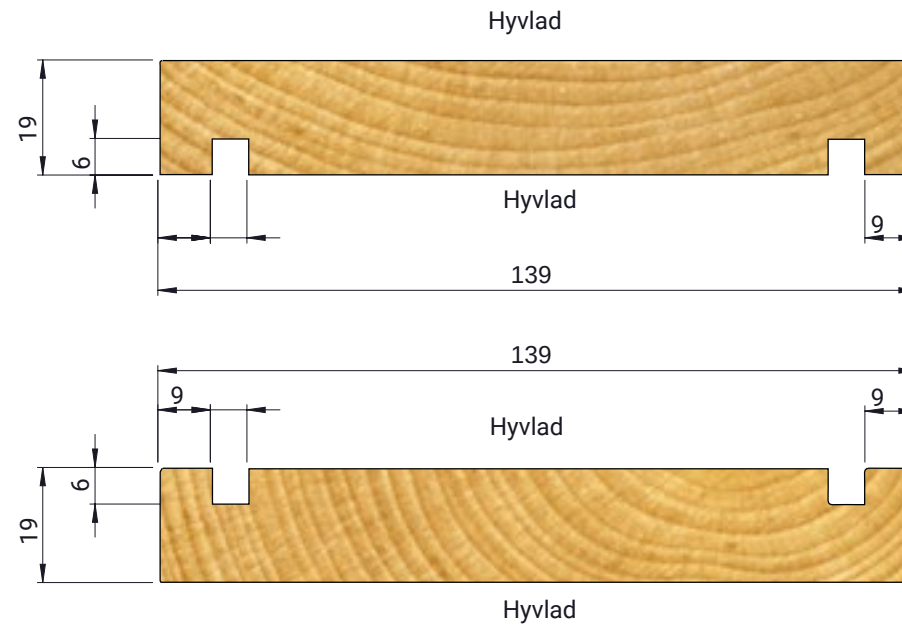

TAKPROFIL

PROFILNAMN

Thermo Tak classic

AKTUELL DIMENSION

19 x 139 mm

TÄCKANDE MÅTT

118 mm

ÅTGÅNG:

8,93m / m²

 **Bitus**