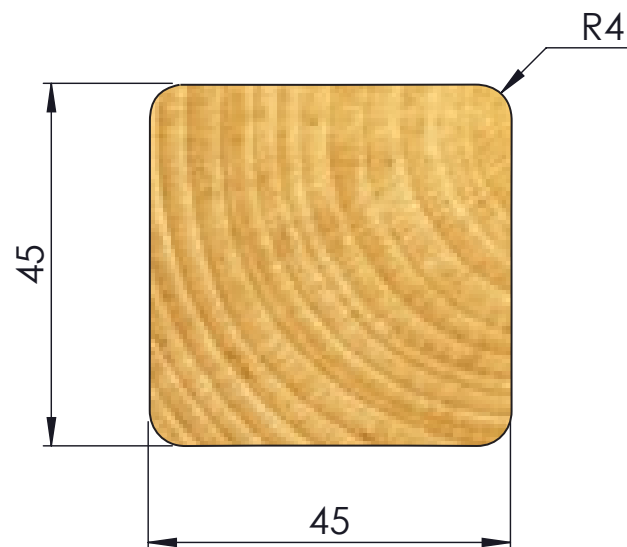

STOLPAR / REGLAR

PROFILNAMN

4 runda hörn

AKTUELL DIMENSION

45x45 mm

 **Bitus**