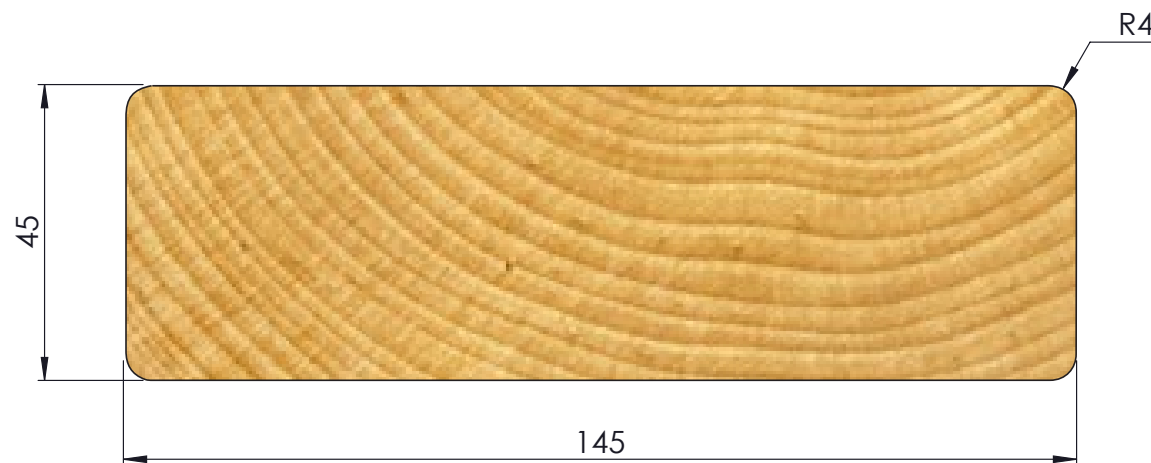

STOLPAR / REGLAR

PROFILNAMN
4 runda hörn

AKTUELL DIMENSION
45x145 mm

 **Bitus**