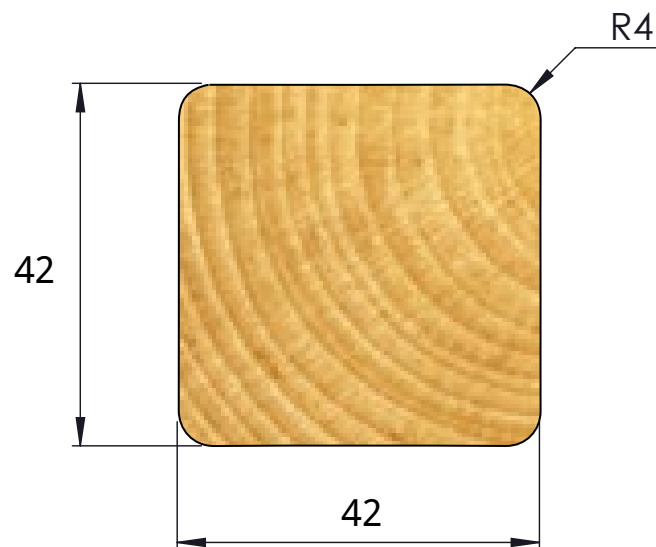

STOLPAR / REGLAR

PROFILNAMN

4 runda hörn

AKTUELL DIMENSION

42 x 42 mm

 **Bitus**