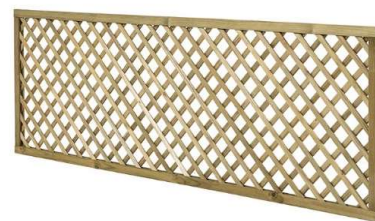

Diamond aiapaneel

Hinnad sisaldavad käibemaksu.
Hinnad ei sisalda transpordi maksumst.

Kontakt
+372 5558 3223
info@bitus.ee

Bitus Latvia SIA, reģ.nr.40003139859 Adrese: Lāčplēša iela 75-5/6, Rīga, LV-1011
Telefon: +371 22008885 E-post: info@bitus.ee
www.bitus.ee