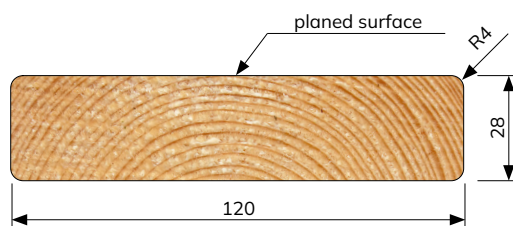

LINAX TERASES DĒĻI

PROFILS:
Ēvelēts 28x120 mm

PROFILS:
Ēvelēts 28x145 mm

PROFILS:
Ēvelēts 28x145 mm

PROFILS:
Grooved 28x120 mm

PROFILS:
Grossglockner 28x145 mm