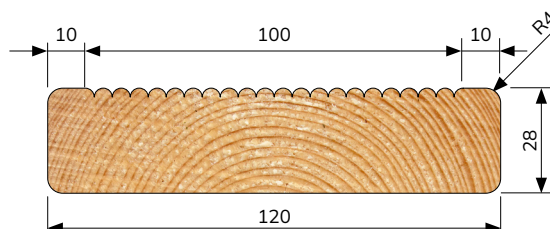

LINAX TERASES DĒĻI

PROFILS:
Ēvelēts 28x120 mm

PROFILS:
Ēvelēts 28x145 mm

PROFILS:
Ēvelēts 28x145 mm

PROFILS:
Grooved 28x120 mm

PROFILS:
Grossglockner 28x145 mm