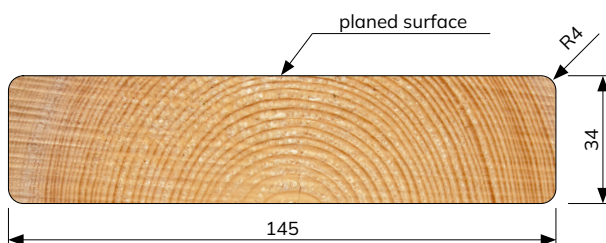

LINAX TERASES DĒĻI

PROFILS:
Ēvelēts 28x120 mm

PROFILS:
Ēvelēts 28x145 mm

PROFILS:
Ēvelēts 28x145 mm

PROFILS:
Grooved 28x120 mm

PROFILS:
Grossglockner 28x145 mm