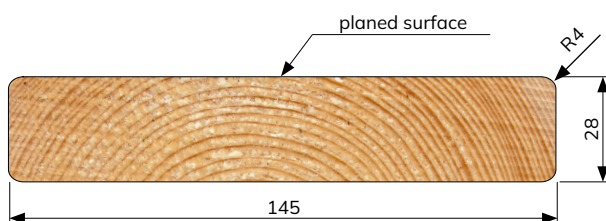

LINAX TERASES DĒĻI

PROFILS:
Ēvelēts 28x120 mm

PROFILS:
Ēvelēts 28x145 mm

PROFILS:
Ēvelēts 28x145 mm

PROFILS:
Grooved 28x120 mm

PROFILS:
Grossglockner 28x145 mm