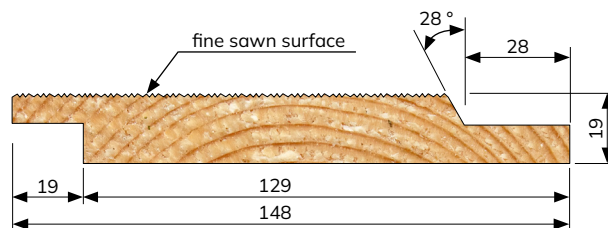

# LINAX CLADDING

PROFILE:  
**22x70 mm**

PROFILE:  
**22x95 mm**

PROFILE:  
**22x145 mm**

PROFILE:  
**22x120 mm Sparpanel**

PROFILE:  
**22x145 mm Sparpanel**

PROFILE:  
**19x148 mm Dubbelfals Gammal**

PROFILE:  
**22x145 mm Enkelfasspont**