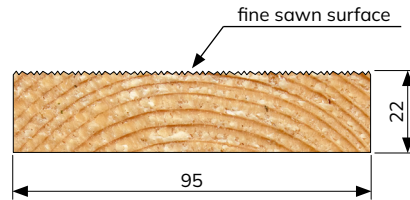

# LINAX CLADDING

PROFILE:  
**22x70 mm**

PROFILE:  
**22x95 mm**

PROFILE:  
**22x145 mm**

PROFILE:  
**22x120 mm Sparpanel**

PROFILE:  
**22x145 mm Sparpanel**

PROFILE:  
**19x148 mm Dubbelfals Gammal**

PROFILE:  
**22x145 mm Enkelfasspont**