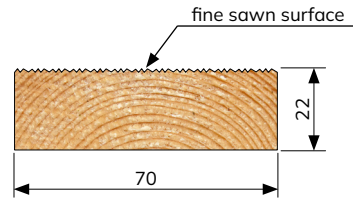

# LINAX CLADDING

PROFILE:  
**22x70 mm**

PROFILE:  
**22x95 mm**

PROFILE:  
**22x145 mm**

PROFILE:  
**22x120 mm Sparpanel**

PROFILE:  
**22x145 mm Sparpanel**

PROFILE:  
**19x148 mm Dubbelfals Gammal**

PROFILE:  
**22x145 mm Enkelfasspont**