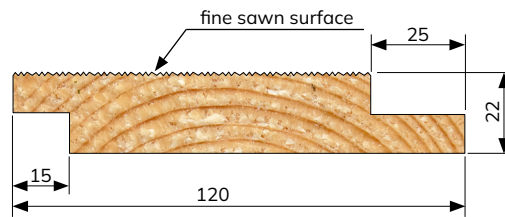

# LINAX CLADDING

PROFILE:  
**22x70 mm**

PROFILE:  
**22x95 mm**

PROFILE:  
**22x145 mm**

PROFILE:  
**22x120 mm Sparpanel**

PROFILE:  
**22x145 mm Sparpanel**

PROFILE:  
**19x148 mm Dubbelfals Gammal**

PROFILE:  
**22x145 mm Enkelfasspont**