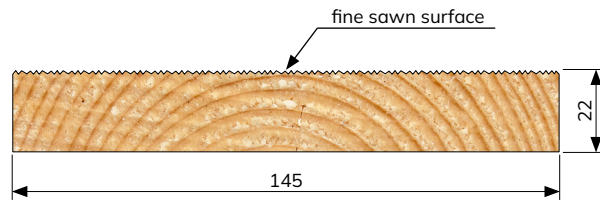

# LINAX CLADDING

PROFILE:  
**22x70 mm**

PROFILE:  
**22x95 mm**

PROFILE:  
**22x145 mm**

PROFILE:  
**22x120 mm Sparpanel**

PROFILE:  
**22x145 mm Sparpanel**

PROFILE:  
**19x148 mm Dubbelfals Gammal**

PROFILE:  
**22x145 mm Enkelfasspont**