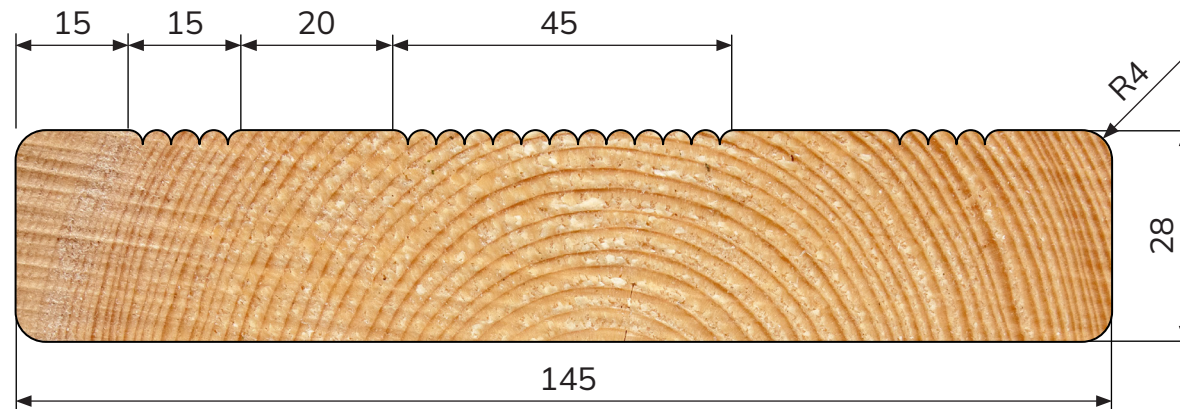

# LINAX TERASES DĒLIS - GROSSGLOCKNER

PROFILS  
**GROSSGLOCKNER 28x145**

DIMENSIJA  
**28x145 mm**

PATĒRIŅŠ  
**6,71 m/m<sup>2</sup>**

[www.bitus.lv](http://www.bitus.lv)

 **Bitus**