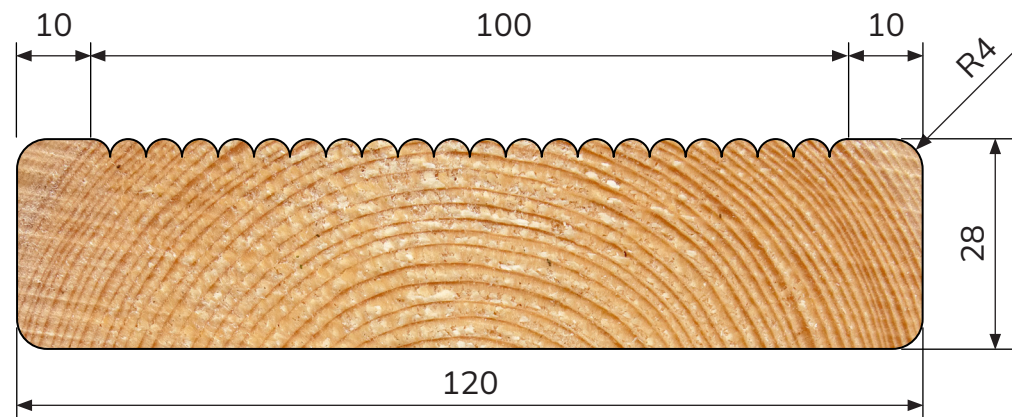

# LINAX TERASES DĒLIS - GROOVED

PROFILS  
**GROOVED 28x120**

DIMENSIJA  
**28x120 mm**

PATĒRIŅŠ  
**8,06 m/m<sup>2</sup>**