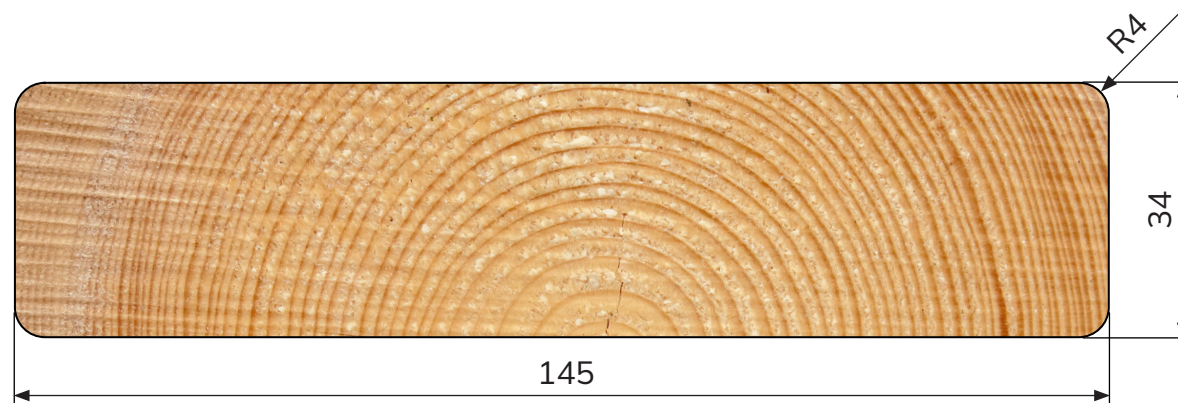

# LINAX TERASES DĒLIS - ĒVELĒTS 34x145

PROFILS  
**ĒVELĒTS 34x145**

DIMENSIJA  
**34x145 mm**

PATĒRIŅŠ  
**6,71 m/m<sup>2</sup>**