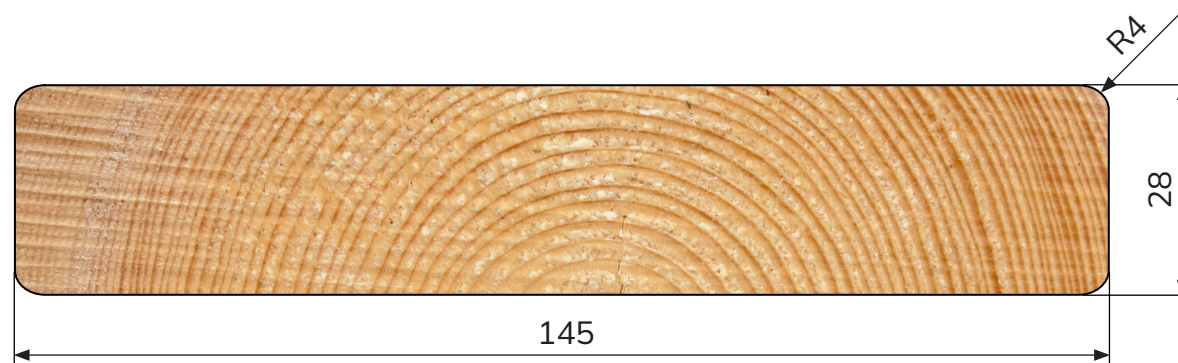

LINAX TERASES DĒLIS - ĒVELĒTS 28x145

PROFILS
ĒVELĒTS 28x145

DIMENSIJA
28x145 mm

PATĒRIŅŠ
6,71 m/m²