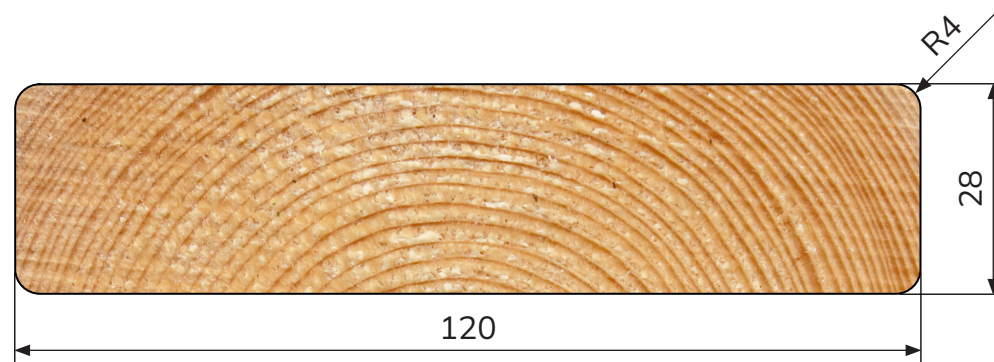

# LINAX TERASES DĒLIS - ĒVELĒTS 28x120

PROFILS  
**ĒVELĒTS 28x120**

DIMENSIJA  
**28x120 mm**

PATĒRIŅŠ  
**8,06 m/m<sup>2</sup>**