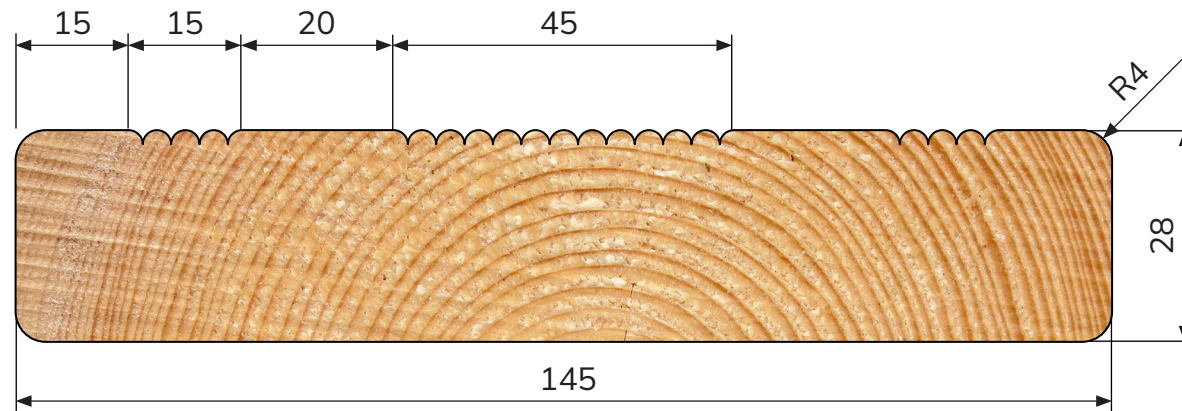

LINAX DECKING - GROSSGLOCKNER

PROFILE

GROSSGLOCKNER 28x145

DIMENSION

28x145 mm

CONSUMPTION

6,71 m/m²

www.bitus.lv

 **Bitus**