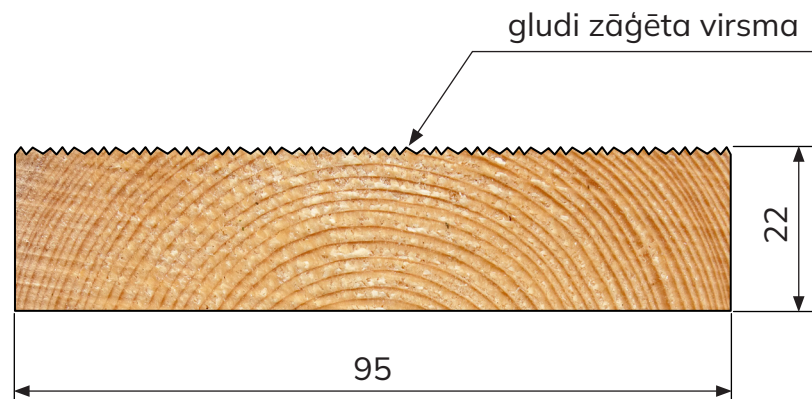

ĀRĒJĀ APDARE - 22x95

PROFILS
22x95

DIMENSIJA
22x95 mm

PATĒRIŅŠ
10,53 m/m²