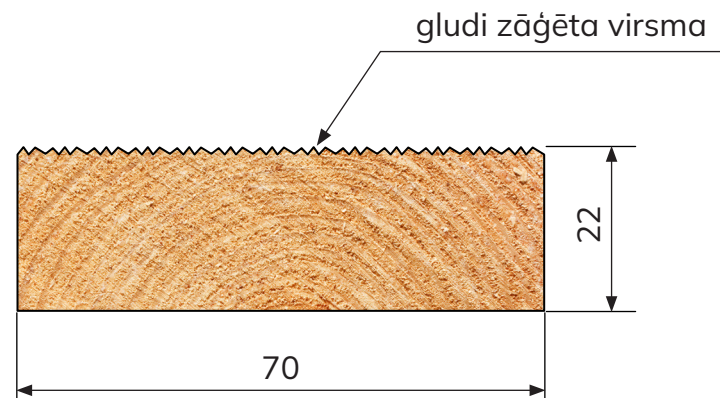

ĀRĒJĀ APDARE - 22x70

PROFILS
22x70

DIMENSIJA
22x70 mm

PATĒRIŅŠ
14,29 m/m²