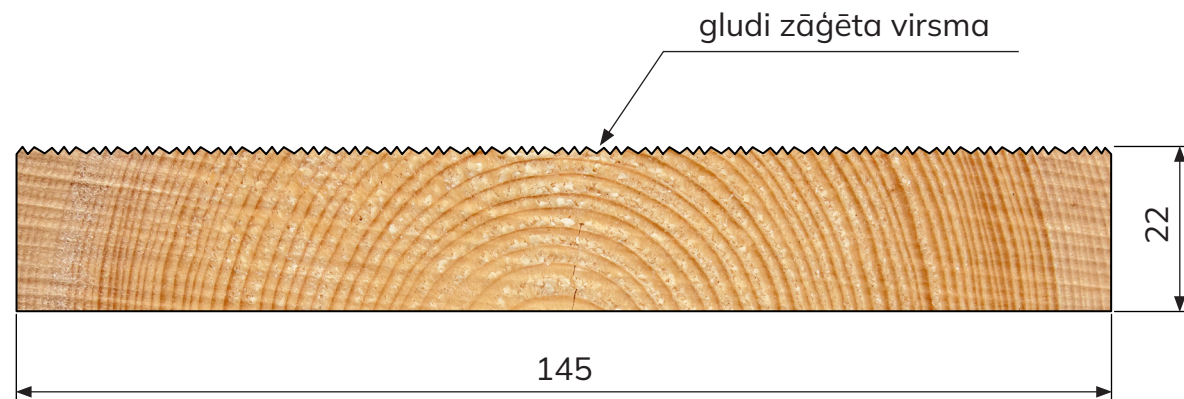

ĀRĒJĀ APDARE - 22x145

PROFILS
22x145

DIMENSIJA
22x145 mm

PATĒRIŅŠ
6,90 m/m²

www.bitus.lv

 **Bitus**