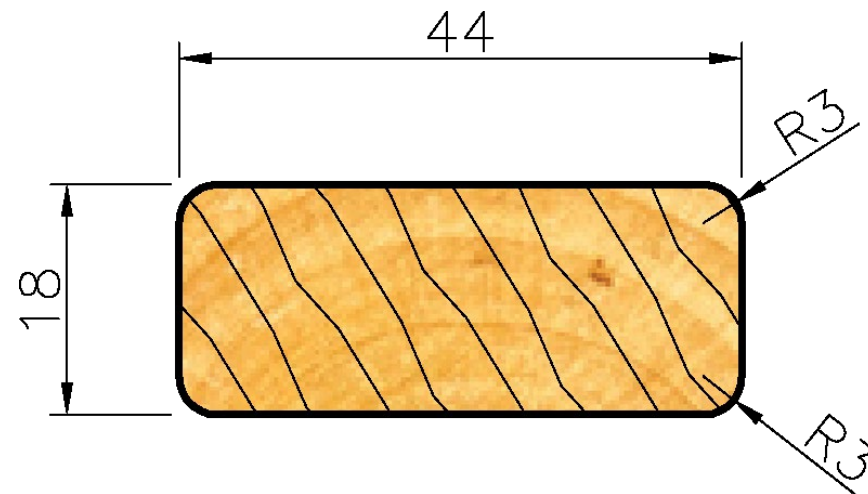

# RAINSCREEN BATTEN

PROFILE NAME

**Rainscreen Batten**

ACTUAL DIMENSION

**18x44 mm**

 **Bitus**