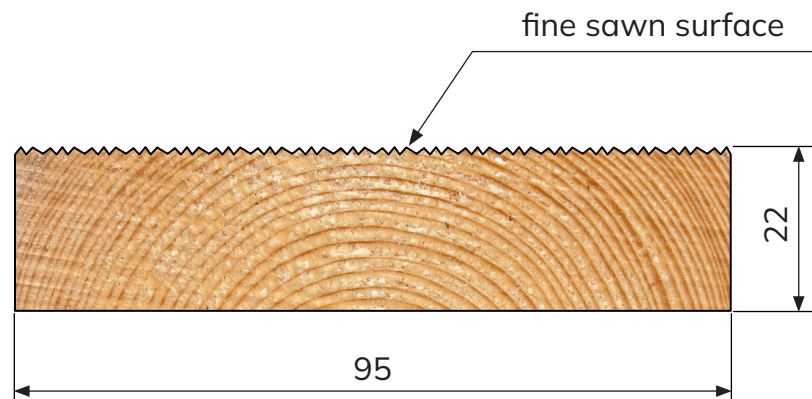

EXTERIOR CLADDING - 22x95

PROFILE
22x95

DIMENSION
22x95 mm

CONSUMPTION
10,53 m/m²

www.bitus.lv

 **Bitus**