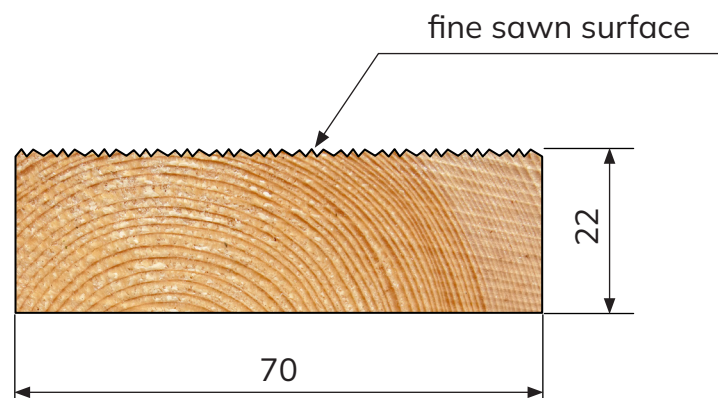

# EXTERIOR CLADDING - 22x70

PROFILE  
**22x70**

DIMENSION  
**22x70 mm**

CONSUMPTION  
**14,29 m/m<sup>2</sup>**