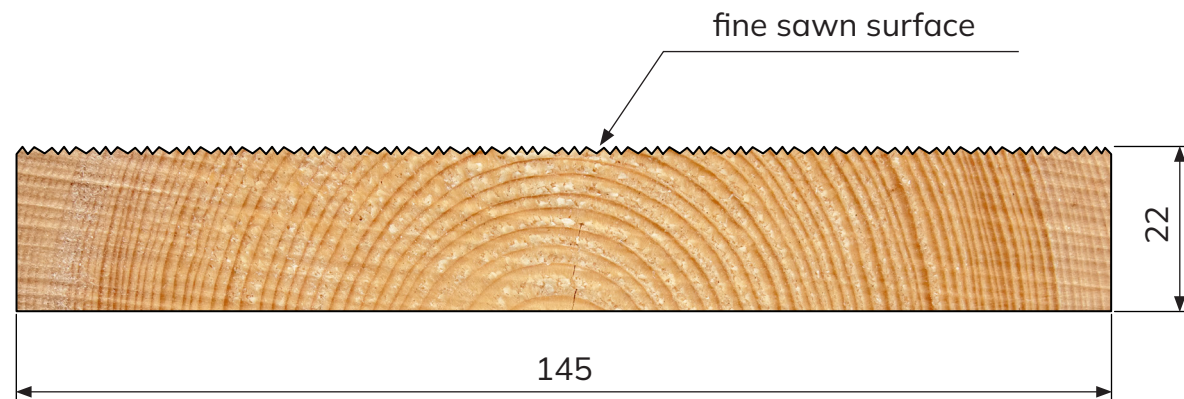

EXTERIOR CLADDING - 22x145

PROFILE
22x145

DIMENSION
22x145 mm

CONSUMPTION
6,90 m/m²

www.bitus.lv

 **Bitus**