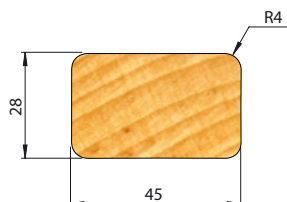

LINAX TRALLSORTIMENT

Hyvlat, 4 runda
28 × 45 mm

Hyvlat, 4 runda
28 × 120 mm

Hyvlat, 4 runda
28 × 145 mm

Hyvlat, 4 runda
34 × 145 mm

Rillad
28 × 120 mm

Grossglockner
28 × 145 mm