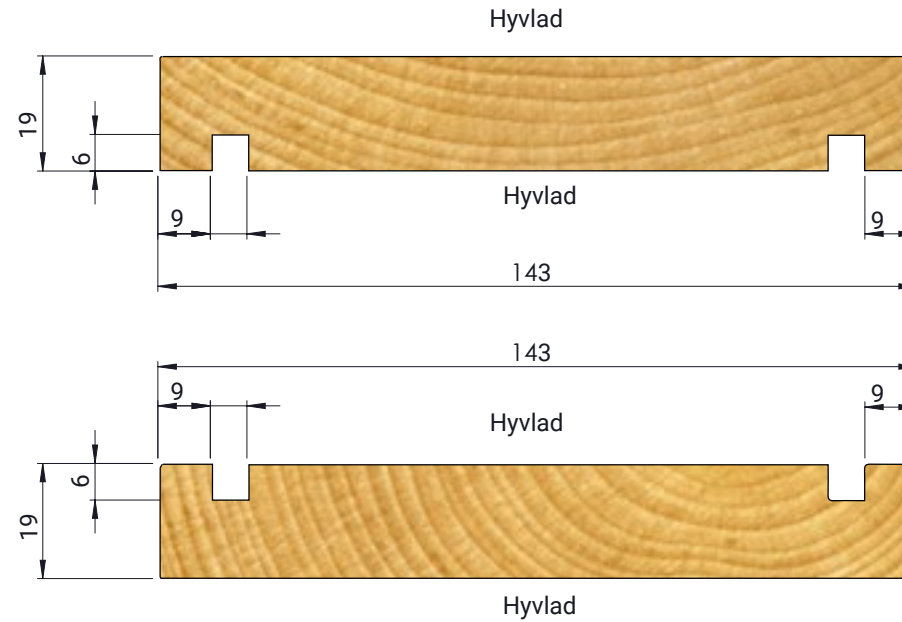

TAKPROFIL

PROFILNAMN

Thermo Tak classic

AKTUELL DIMENSION

19x143 mm

TÄCKANDE MÅTT

118 mm

ÅTGÅNG:

8,93m / m²

 **Bitus**