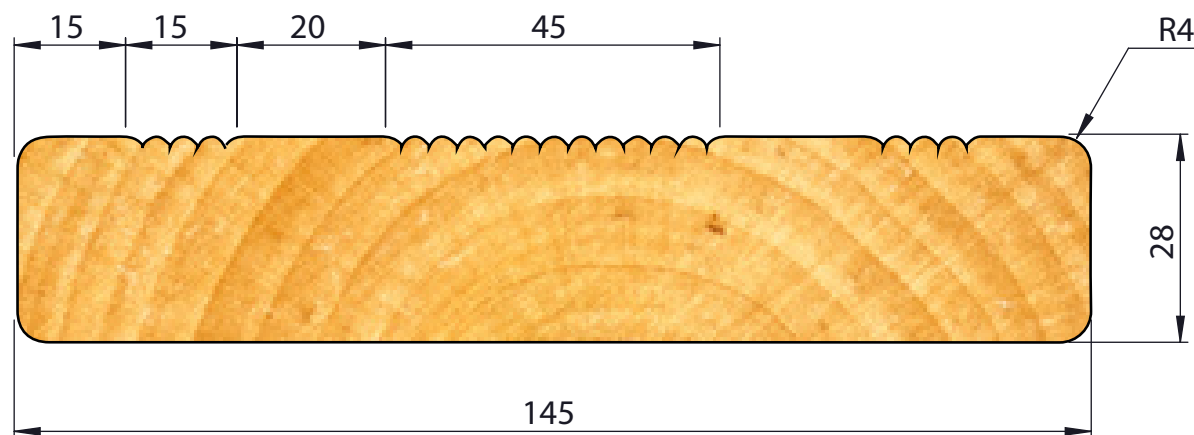

# TRALL RILLAD

PROFILNAMN

**Grossglockner**

AKTUELL DIMENSION

28x145 mm

ÅTGÅNG:

6,71 m/m<sup>2</sup>

 **Bitus**