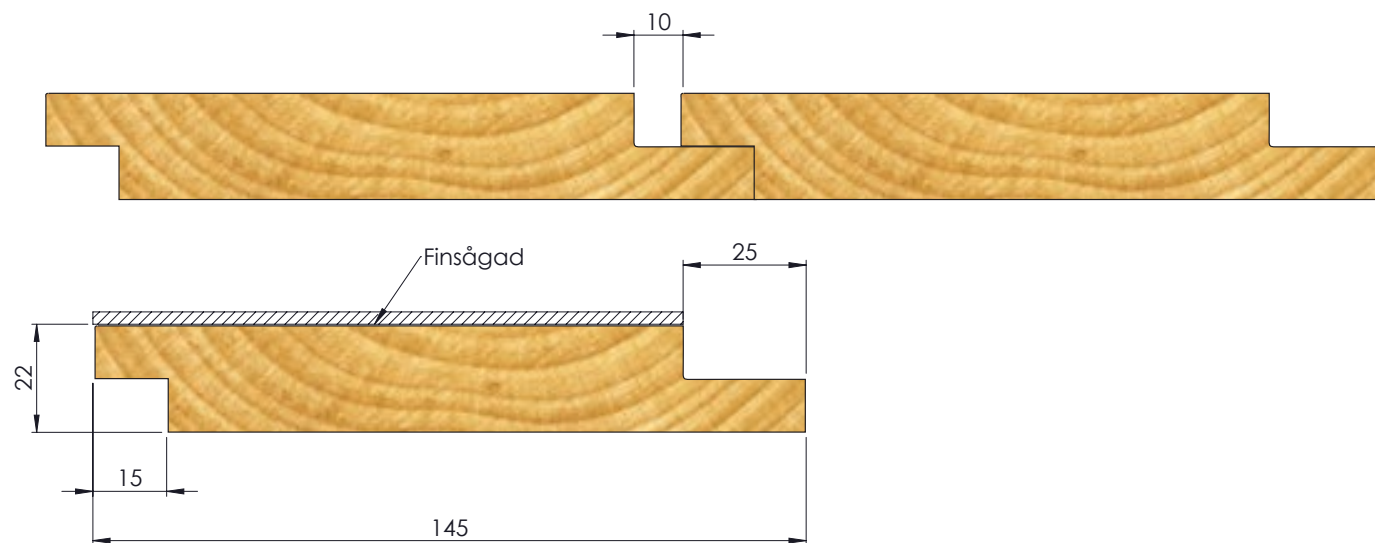

STÅENDE PANEL

PROFILNAMN

Spårpanel 10 mm

AKTUELL DIMENSION

22x145 mm

TÄCKANDE MÅTT

130 mm

ÅTGÅNG:

7,69 m/m²

 **Bitus**