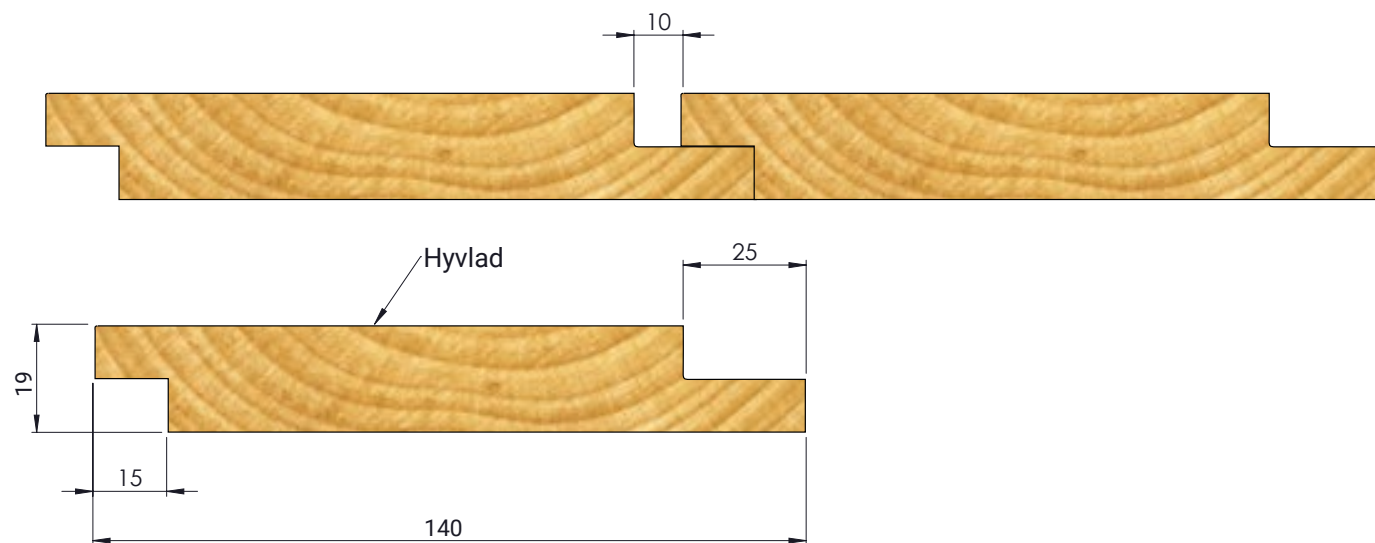

# STÅENDE PANEL

PROFILNAMN

**Spårpanel 10 mm**

AKTUELL DIMENSION

**19x140 mm**

TÄCKANDE MÅTT

**125 mm**

ÅTGÅNG:

**8 m/m<sup>2</sup>**

 **Bitus**