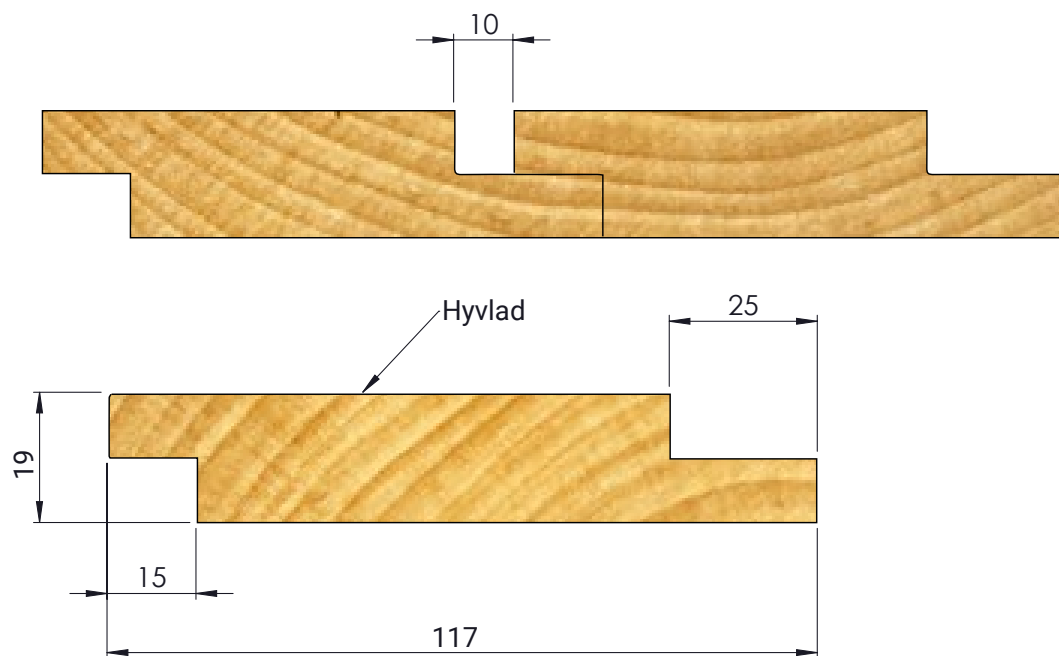

STÅENDE PANEL

PROFILNAMN

Spårpanel 10 mm

AKTUELL DIMENSION

19 x 117 mm

TÄCKANDE MÅTT

102 mm

ÅTGÅNG:

9,8 m/m²

 **Bitus**