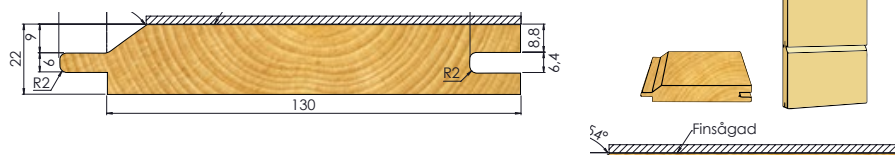

LINAX PANELSORTIMENT

STÅENDE PANEL

Spårpanel
22 × 120 mm

Spårpanel
22 × 145 mm

LIGGANDE PANEL

**Dubbelfals-
Gammal-typ-
ändspont**
19 × 148 mm

Enkelfasspont
22 × 145 mm

KLÄDSEL

Klädsel
22 × 70 mm

Klädسل
22 × 95 mm