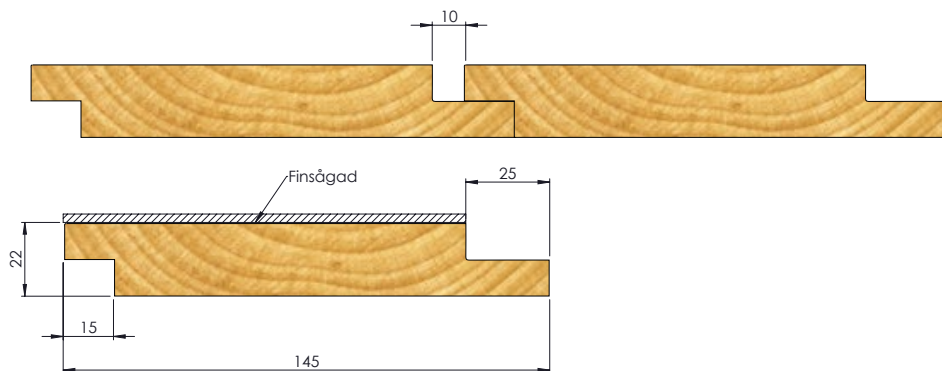

LINAX PANELSORTIMENT

STÅENDE PANEL

Spårpanel
22 × 120 mm

Spårpanel
22 × 145 mm

LIGGANDE PANEL

**Dubbelfals-
Gammal-typ-
ändspont**
19 × 148 mm

Enkelfasspont
22 × 145 mm

KLÄDSEL

Klädsel
22 × 70 mm

Klädسل
22 × 95 mm