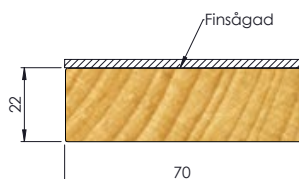

LINAX PANELSORTIMENT

STÅENDE PANEL

Spårpanel
22 × 120 mm

Spårpanel
22 × 145 mm

LIGGANDE PANEL

**Dubbelfals-
Gammal-typ-
ändspont**
19 × 148 mm

Enkelfasspont
22 × 145 mm

KLÄDSEL

Klädsel
22 × 70 mm

Klädسل
22 × 95 mm