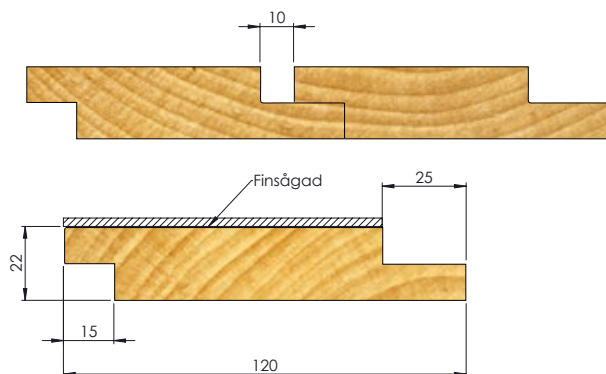

LINAX PANELSORTIMENT

STÅENDE PANEL

Spårpanel
22 × 120 mm

Spårpanel
22 × 145 mm

LIGGANDE PANEL

**Dubbelfals-
Gammal-typ-
ändspont**
19 × 148 mm

Enkelfasspont
22 × 145 mm

KLÄDSEL

Klädsel
22 × 70 mm

Klädسل
22 × 95 mm