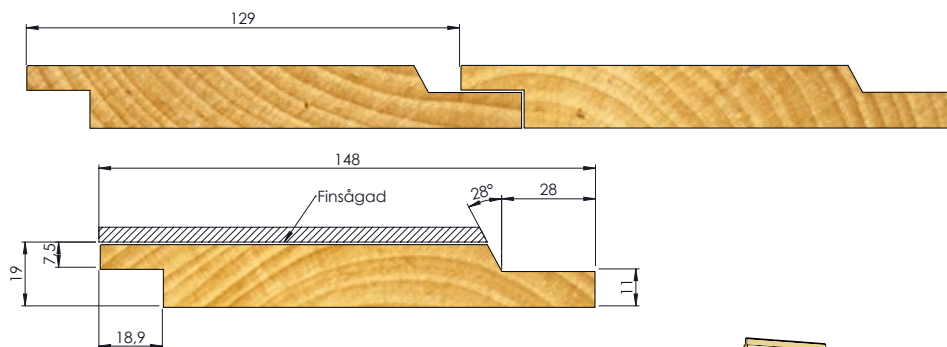

LINAX PANELSORTIMENT

STÅENDE PANEL

Spårpanel
22 × 120 mm

Spårpanel
22 × 145 mm

LIGGANDE PANEL

**Dubbelfals-
Gammal-typ-
ändspont**
19 × 148 mm

Enkelfasspont
22 × 145 mm

KLÄDSEL

Klädsel
22 × 70 mm

Klädسل
22 × 95 mm