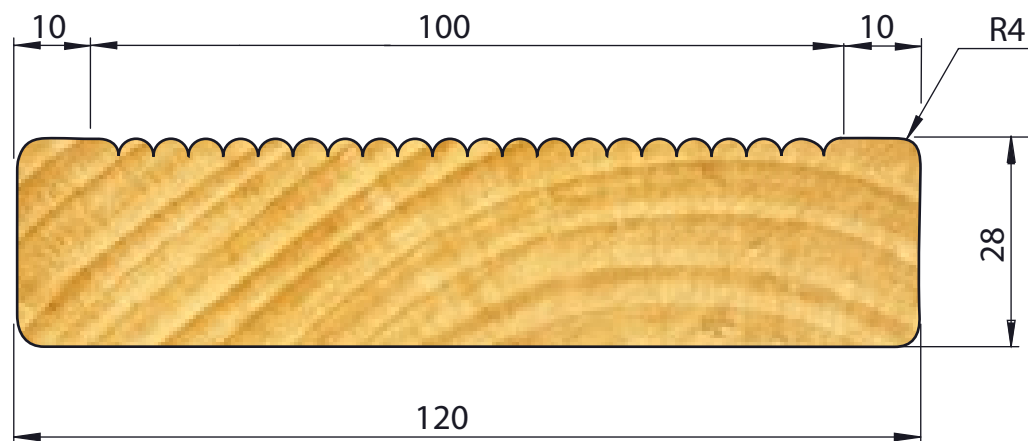

TRALL RILLAD

PROFILNAMN
Rillad

AKTUELL DIMENSION
28x120 mm

ÅTGÅNG
8,06 m/m²

 **Bitus**