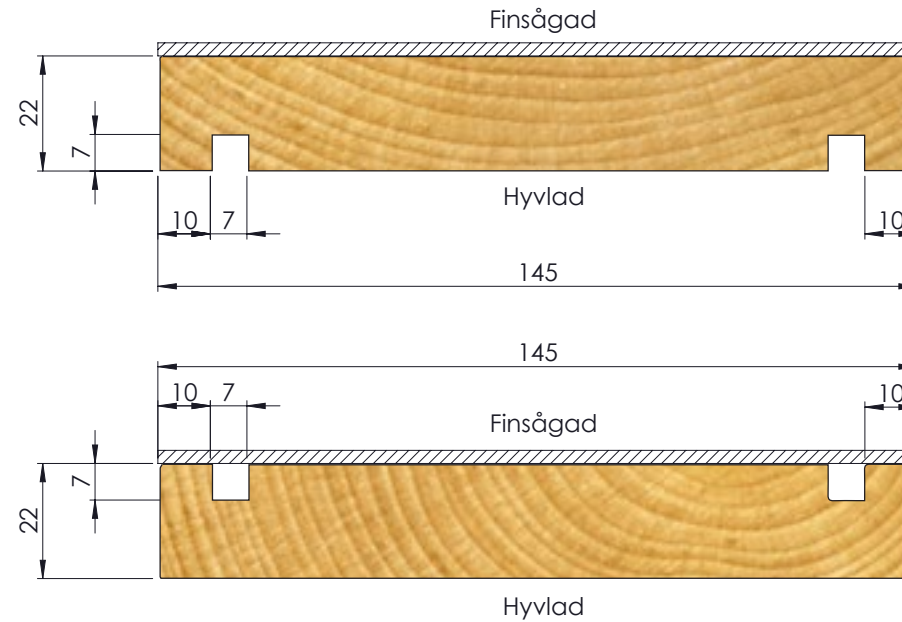

# TAKPROFIL

PROFILNAMN  
**Takprofil classic**

AKTUELL DIMENSION  
**22x145 mm**

TÄCKANDE MÅTT  
**118 mm**

ÅTGÅNG:  
**8,5 m/m<sup>2</sup>**

 **Bitus**