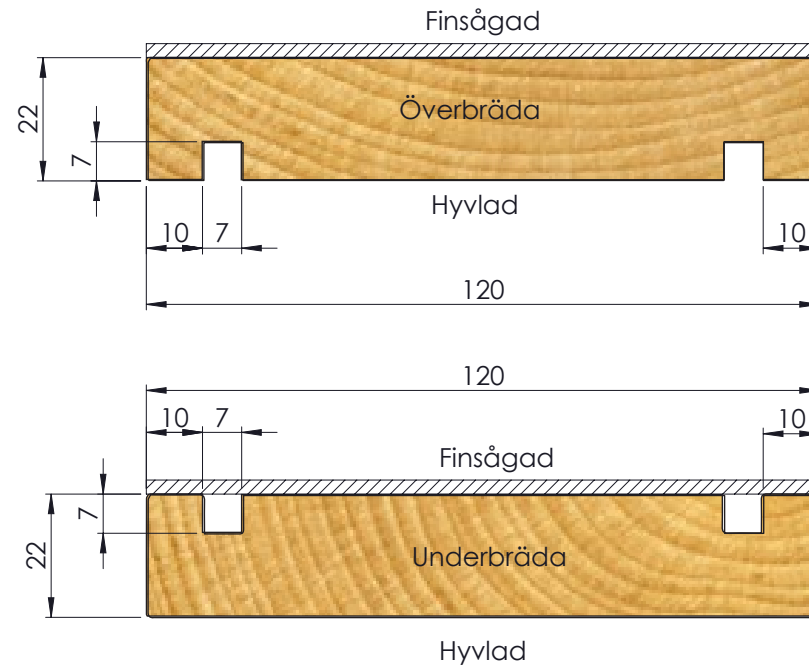

TAKPROFIL

PROFILNAMN
Takprofil classic

AKTUELL DIMENSION
22x120 mm

TÄCKANDE MÅTT
93 mm

ÅTGÅNG:
10,75 m/m²

 **Bitus**