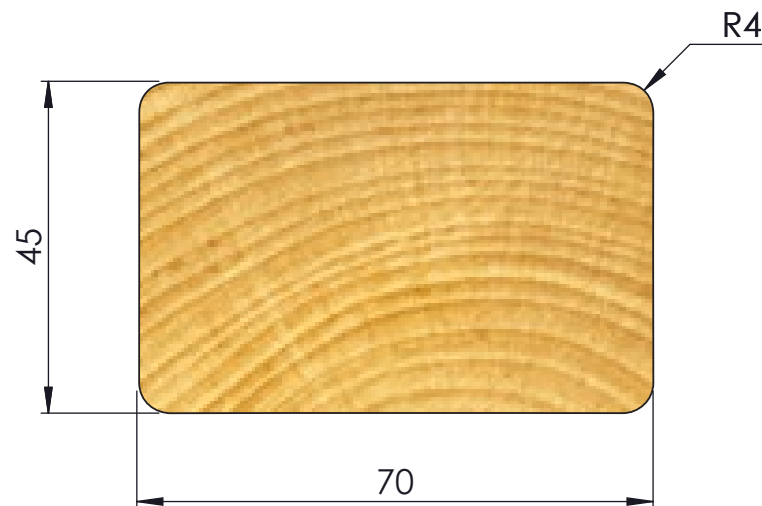

# STOLPAR / REGLAR

PROFILNAMN  
**4 runda hörn**

AKTUELL DIMENSION  
45x70 mm

 **Bitus**