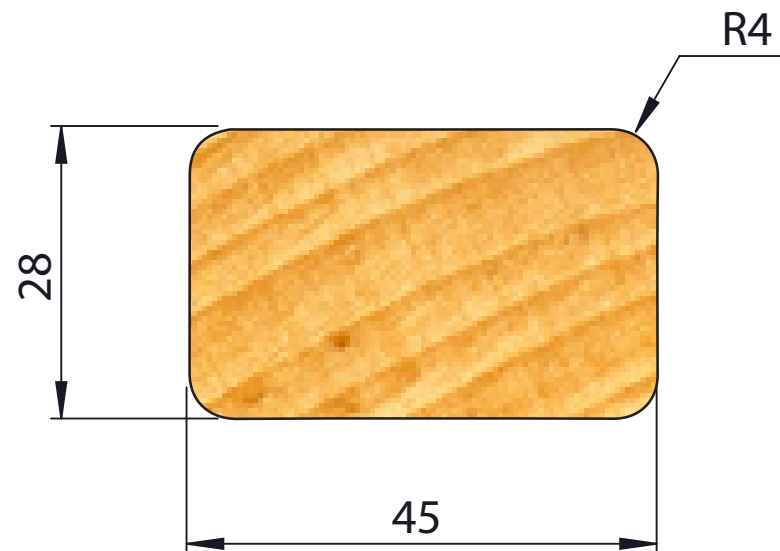

# STAKETLÄKT HYVLAT

PROFILNAMN  
**Fyra runda hörn**

AKTUELL DIMENSION  
28x45 mm

 **Bitus**