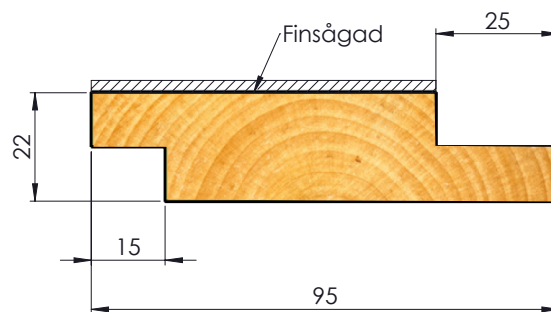

STÅENDE PANEL

PROFILNAMN
Spårpanel 10 mm

AKTUELL DIMENSION
22 x 95 mm

TÄCKANDE MÅTT
80 mm

ÅTGÅNG:
12,5 m/m²

 **Bitus**