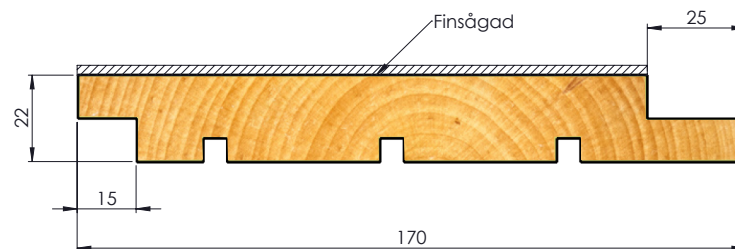

STÅENDE PANEL

PROFILNAMN

Spårpanel 10 mm

AKTUELL DIMENSION

22x170 mm

TÄCKANDE MÅTT

155 mm

ÅTGÅNG:

6,45 m/m²

 **Bitus**