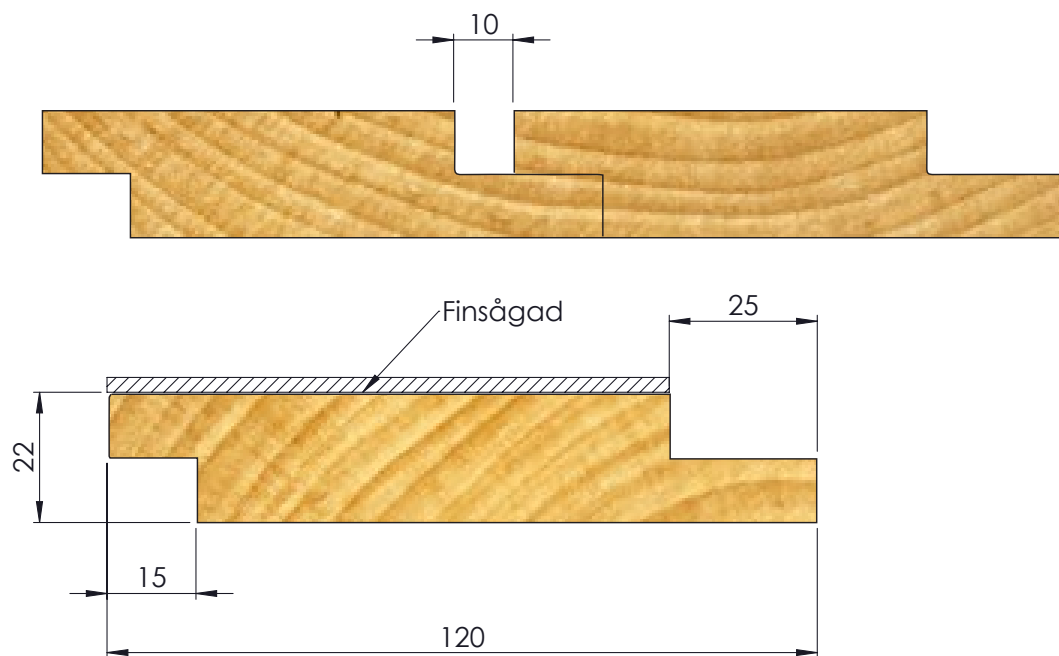

STÅENDE PANEL

PROFILNAMN

Spårpanel 10 mm

AKTUELL DIMENSION

22x120 mm

TÄCKANDE MÅTT

105 mm

ÅTGÅNG:

9,52 m/m²

 **Bitus**