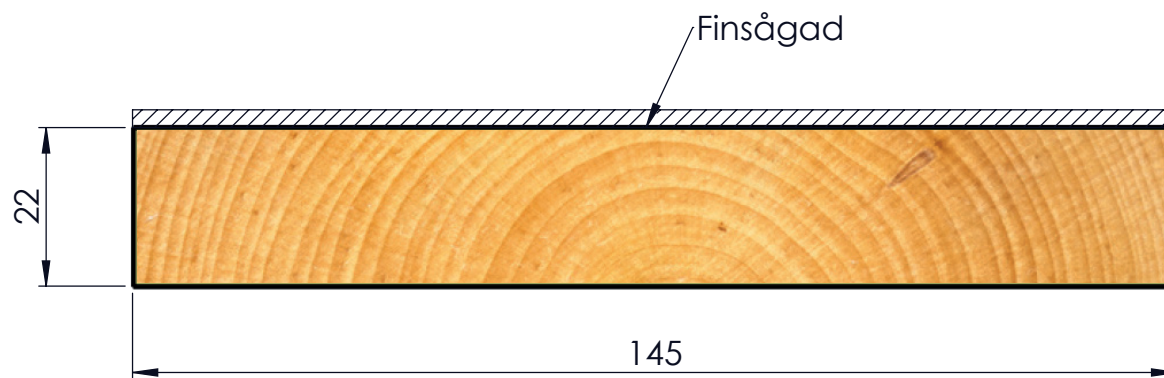

# KLÄDSEL

PROFILNAMN

**Klädsel**

AKTUELL DIMENSION

22x145 mm

 **Bitus**