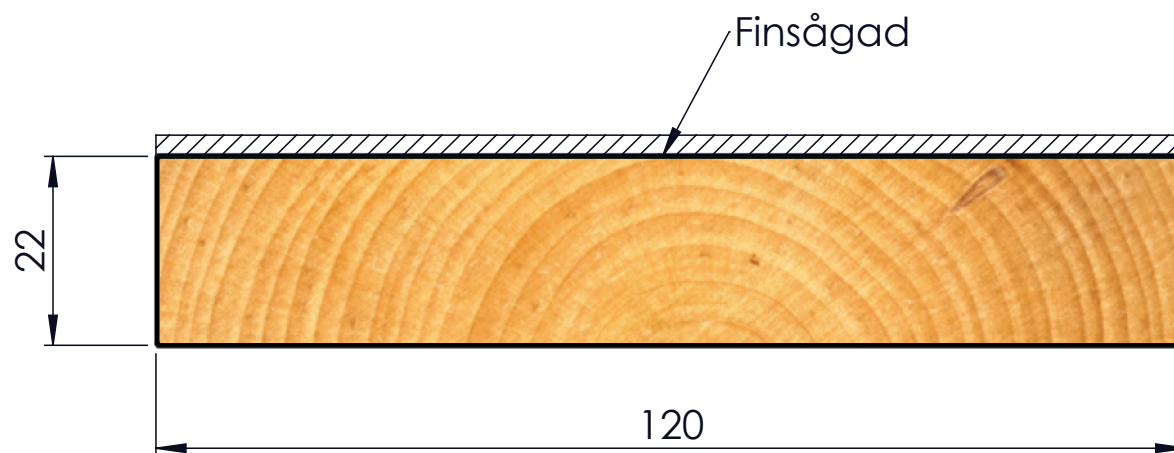

# KLÄDSEL

PROFILNAMN  
**Klädsel**

AKTUELL DIMENSION  
22x120 mm

 **Bitus**