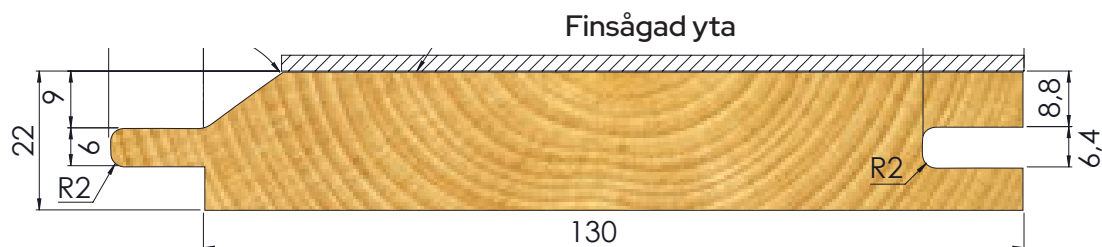

LIGGANDE PANEL

PROFILNAMN

Enkelfasspont, ändspont

AKTUELL DIMENSION

22x145 mm

TÄCKANDE MÅTT

130 mm

ÅTGÅNG:

7,69 m/m²

 **Bitus**