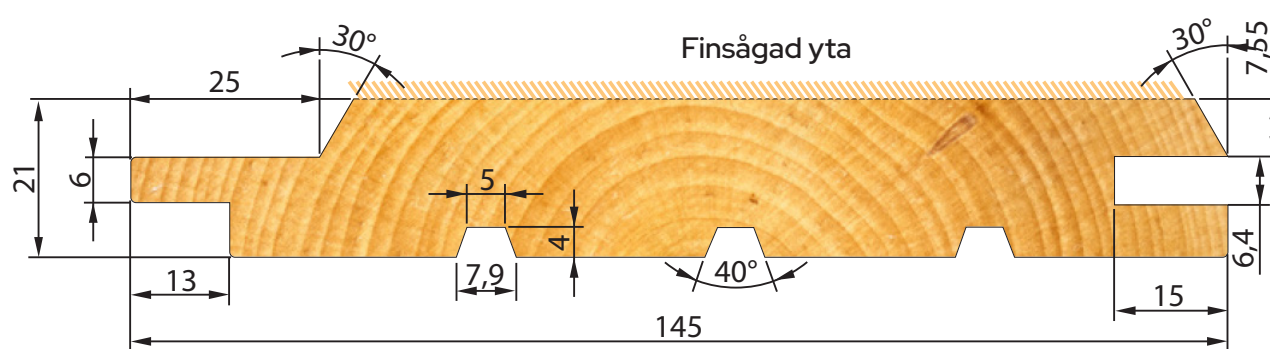

LIGGANDE PANEL

PROFILNAMN

Elegie Etna, ändspont

AKTUELL DIMENSION

21x145 mm

TÄCKANDE MÅTT

132 mm

ÅTGÅNG:

7,57 m/m²

 **Bitus**