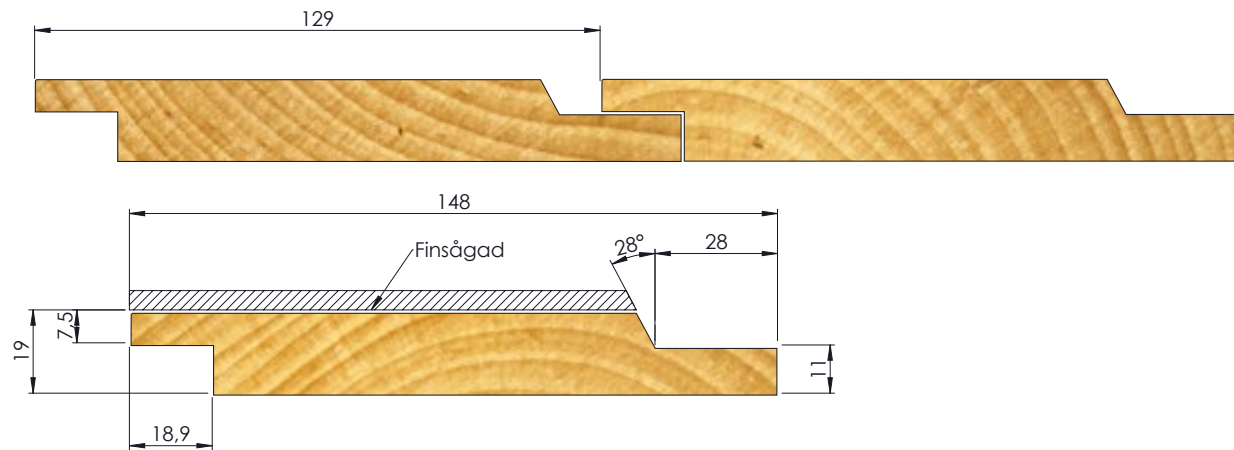

LIGGANDE PANEL

PROFILNAMN

Dubbelfals Gammal Typ

AKTUELL DIMENSION

19 x 148 mm

TÄCKANDE MÅTT

129 mm

ÅTGÅNG: