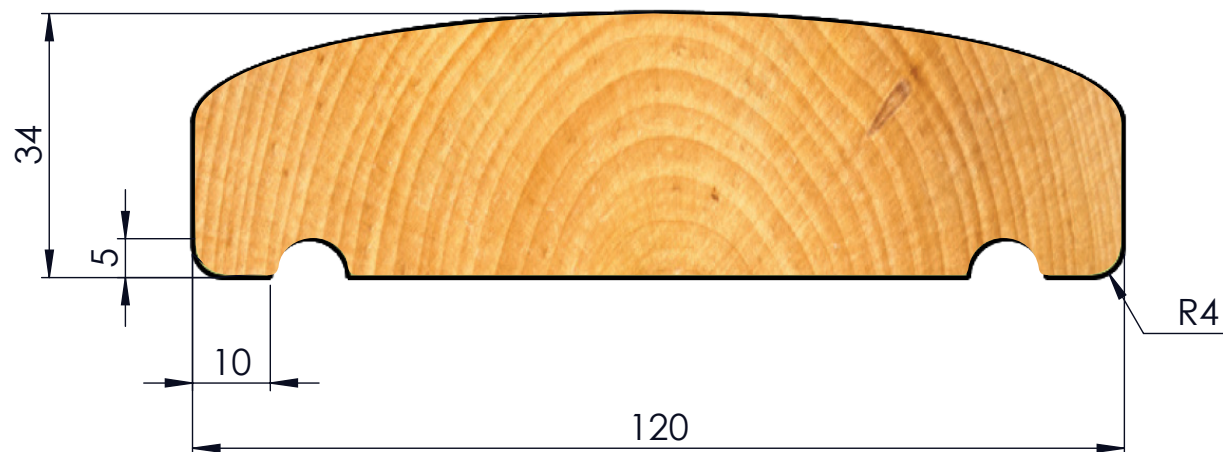

HANDLEDARE

PROFILNAMN
Handledare

AKTUELL DIMENSION
34x120 mm