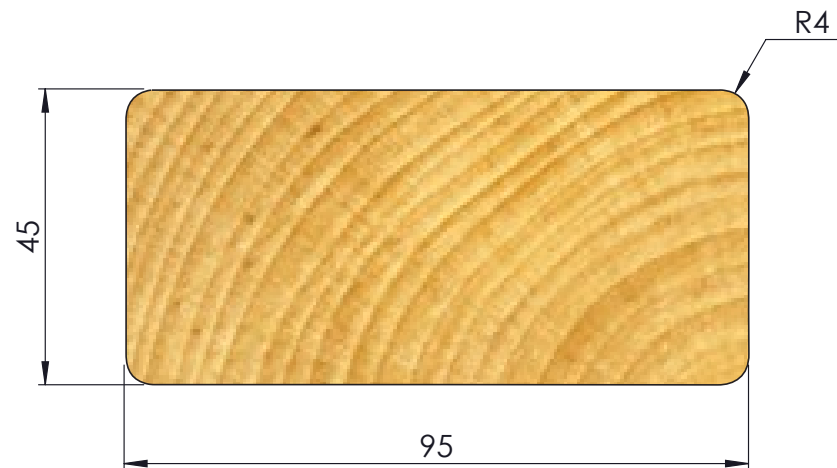

JOIST/POST

PROFILE NAME

4 round corners

ACTUAL DIMENSION

45x95 mm

 **Bitus**