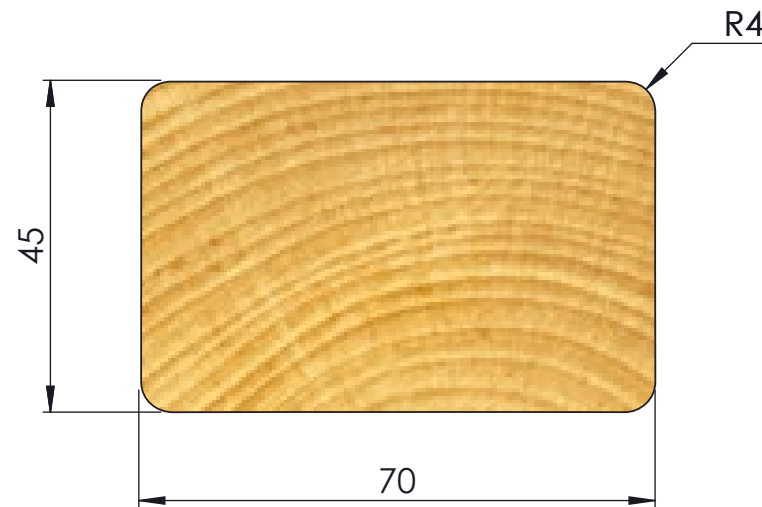

# JOIST/POST

PROFILE NAME  
**4 round corners**

ACTUAL DIMENSION  
45x70 mm