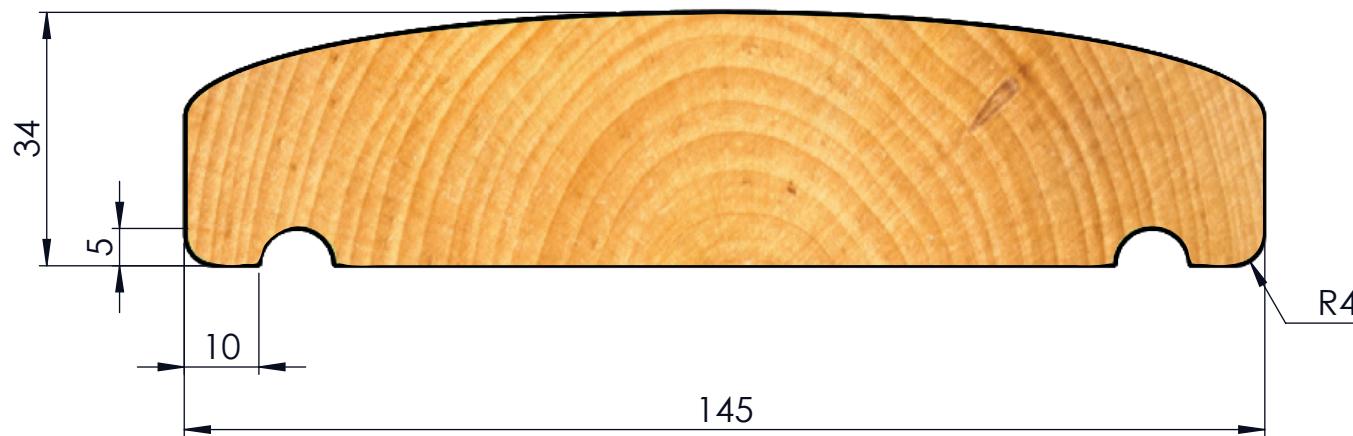

HAND RAIL

PROFILE NAME
Hand rail

ACTUAL DIMENSION
34x145 mm