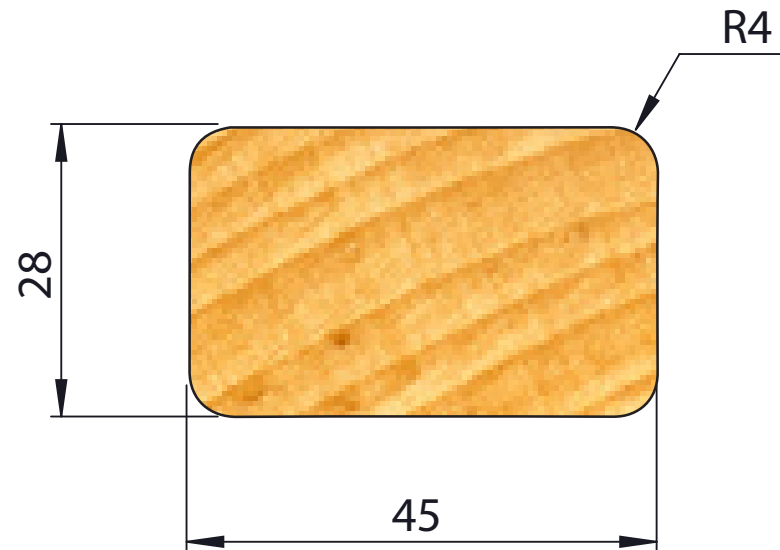

# FENCE BATTENS PLANED

PROFILE NAME

**Planed**

ACTUAL DIMENSION

28x45 mm

 **Bitus**