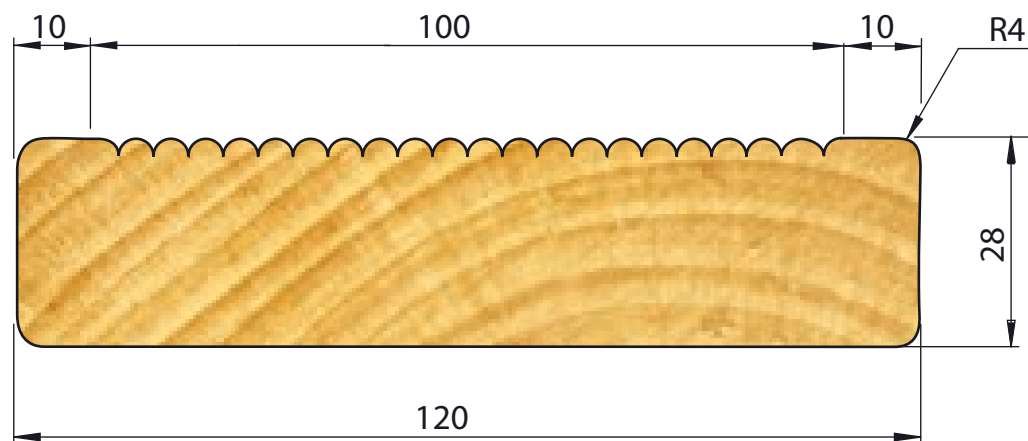

DECKING GROOVED

PROFILE NAME

Grooved

ACTUAL DIMENSION

28x120 mm

CONSUMPTION

8,06 m/m²

 **Bitus**