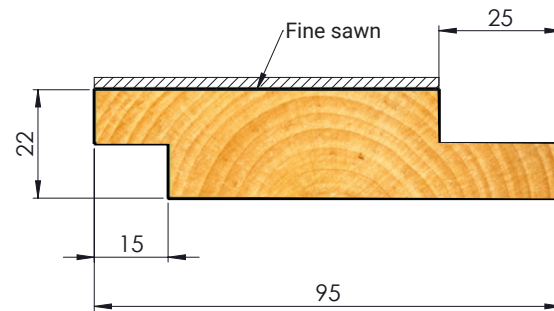

CLADDING

PROFILE NAME

Sparpanel 10 mm

ACTUAL DIMENSION

22 x 95 mm

LAI D MEASURES

80 mm

CONSUMPTION

7,57 m/m²

 **Bitus**