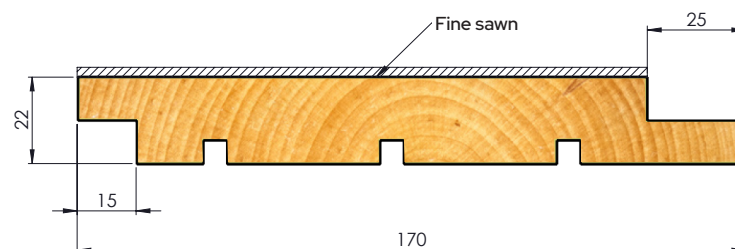

CLADDING

PROFILE NAME

Sparpanel 10 mm

ACTUAL DIMENSION

22x170 mm

LAI D MEASURES

155 mm

CONSUMPTION :

6,45 m/ m²

 **Bitus**